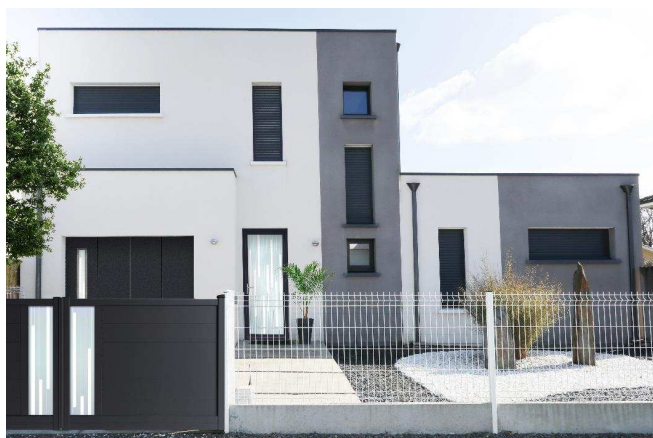

PORTAILS, CLÔTURES ET CLAUSTRAS S'ENRICHISSENT DANS LE CATALOGUE 2020-2021 DÉDIÉ : ATLANTEM CONJUGUE INTIMITÉ, BEAUTÉ DES LIGNES ET SÉCURITÉ

Le catalogue « Portails, clôtures et claustras 2020-2021 » confirme la volonté d'ATLANTEM d'enrichir chaque année le choix des foyers. Cette édition, de 180 pages illustrées d'ambiances laissant libre cours à l'imagination, s'étoffe de nouveaux designs dans l'air du temps. Les clôtures et claustras prennent une place importante pour créer un ensemble complet et un cocon harmonieux. Également au cœur des évolutions : la connectivité avec l'intégration d'un visiophone consultable à distance.

▪ LES COORDONNÉS : TOUT EN DÉLICATESSE ET ÉLÉGANCE

Parmi les rares industriels à concevoir et fabriquer les trois familles de produits portes d'entrée, de garage et de portails, ATLANTEM favorise l'harmonie. Sa gamme TENDANCE s'élargit avec six nouveaux modèles (Abott, Bridge, Clayton, Gill, Lamb ou Patton) dont **le design est coordonné à celui des autres fermetures**. Les effets d'optique sont diversifiés : **spiraales en mouvement, lignes sans fin, ombres de bambous...**

Modèle PATTON

▪ TÔLES DÉCOUPE LASER : LE STYLE VÉGÉTAL A LE VENT EN POUPE

ATLANTEM pousse la qualité de précision à son paroxysme avec sa gamme de portails en tôles découpe laser. De nombreux motifs sont disponibles et se voient enrichis avec les modèles Jungle et Papyrus. Leur finition met en lumière **le détail des lignes et des motifs au style résolument végétal**.

À l'écoute du terrain, ATLANTEM propose des claustras intégrant une plaque ciment. Une solution pratique pour **ne plus abîmer la lame du bas lorsqu'on passe la tondeuse**. Disponible en gris brut, anthracite, ton pierre et vert étuvé, elle se fond dans le décor environnant.