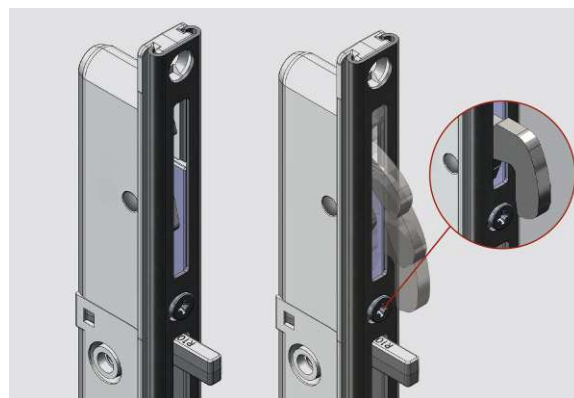

ATLANTEM RENFORCE LA SÉCURITÉ DE SES COULISSANTS PVC AVEC UNE NOUVELLE CRÉMONE À CROCHETS

La sécurité devenant un critère majeur des particuliers dans le choix de leurs équipements, ATLANTEM a concentré ses réflexions sur la protection de ses baies vitrées coulissantes. Dans la continuité des évolutions esthétiques entreprises depuis début 2017 sur son coulissant PVC, le spécialiste des ouvertures et fermetures dévoile aujourd'hui, en option, une crémone à crochets. **Compatible avec l'offre de poignées ergonomiques**, avec ou sans serrure, elle comprend **une pièce anti-relevage qui renforce le retard à l'effraction**.

LA SÉCURITÉ POUR PLUS DE SÉRÉNITÉ

Cette solution de sécurité intègre des crochets basculants dans le système de fermeture. L'épaisseur des crochets inox a ainsi pu être augmentée pour optimiser la résistance à l'arrachement de la fermeture. Le réglage des crochets permet d'ajuster l'ouvrant sur 2 mm.

Crédit visuel : Assa Abloy

UN COULISSANT SANS CESSE OPTIMISÉ

Crédit visuel : D3 Studio

Le Coulissant PVC d'ATLANTEM a fait l'objet de plusieurs évolutions esthétiques afin de multiplier les choix du particulier et de s'adapter à ses goûts. Son **nouveau battement central** se décline en deux versions : **arrondi** pour des courbes délicates, ou **contemporain** pour un design résolument moderne. Il propose également **une teinte intérieure/extérieure supplémentaire, la finition grise plaxée lisse 7016**. Plébiscitée par les clients, elle est disponible en mono ou bicoloration.